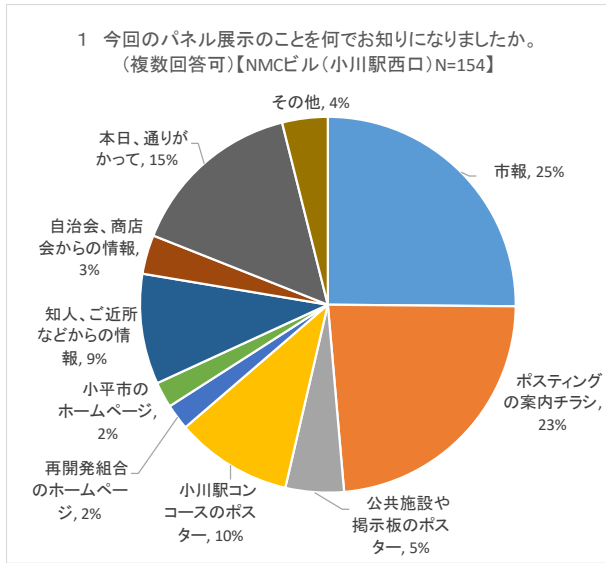

パネル展示「再開発ビル等の施設計画」（令和3年11月開催） アンケート集計結果（グラフ）
 【NMCビル（小川駅西口）】

パネル展示「再開発ビル等の施設計画」（令和3年11月開催） アンケート集計結果（グラフ）
【鷹の台駅前】