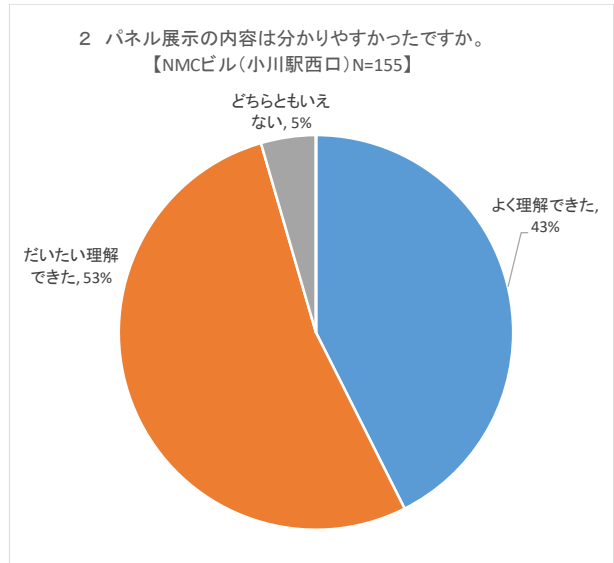

パネル展示「再開発ビル等の施設計画」（令和3年11月開催） アンケート集計結果（グラフ）
 【NMCビル（小川駅西口）】

パネル展示「再開発ビル等の施設計画」（令和3年11月開催） アンケート集計結果（グラフ）
【鷹の台駅前】