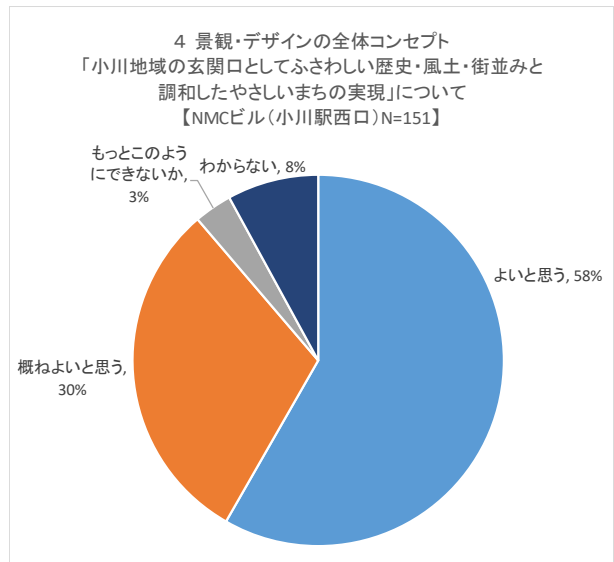

パネル展示「再開発ビル等の施設計画」（令和3年11月開催） アンケート集計結果（グラフ）
 【NMCビル（小川駅西口）】

パネル展示「再開発ビル等の施設計画」（令和3年11月開催） アンケート集計結果（グラフ）
【鷹の台駅前】