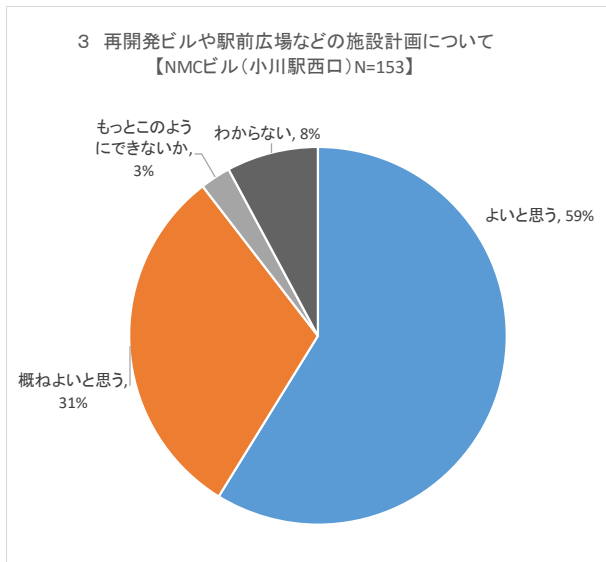

パネル展示「再開発ビル等の施設計画」（令和3年11月開催） アンケート集計結果（グラフ）
 【NMCビル（小川駅西口）】

パネル展示「再開発ビル等の施設計画」（令和3年11月開催） アンケート集計結果（グラフ）
【鷹の台駅前】