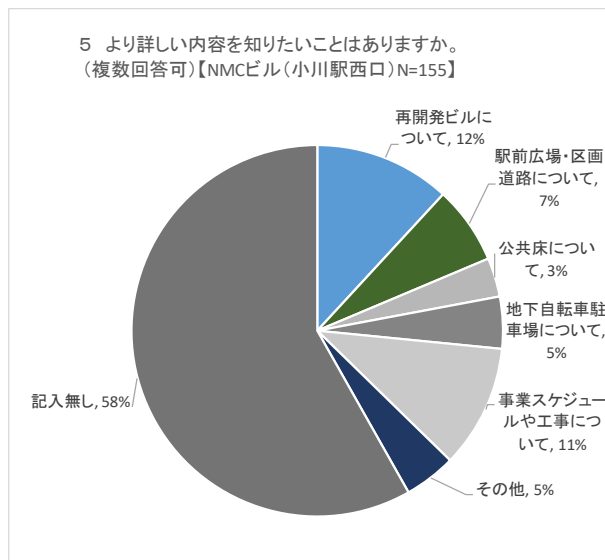

パネル展示「再開発ビル等の施設計画」（令和3年11月開催） アンケート集計結果（グラフ）
 【NMCビル（小川駅西口）】

パネル展示「再開発ビル等の施設計画」（令和3年11月開催） アンケート集計結果（グラフ）
【鷹の台駅前】