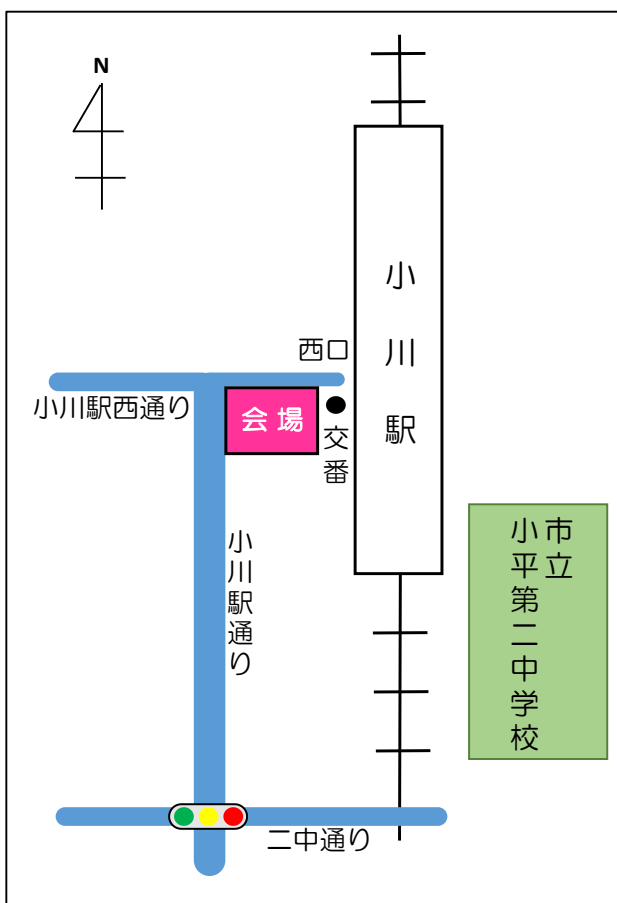

入退場自由

パネル展示

小川駅西口地区 市街地再開発

11月15日(金)
16日(土)

時間：午前11時～午後4時 ※荒天中止
場所：小川駅西口（小川駅前交番）付近

工事が進む再開発ビルや駅前広場などの施設計画を紹介するパネルや完成予想模型の展示などを行います。

開催場所

※駐車場はありません。

内容

- ①再開発ビル、駅前広場、区画道路の施設計画
- ②関連事業（新公共施設、地下自転車駐車場）の施設計画
- ③完成予想模型
- ④工事の進捗状況と今後の予定
- ⑤小川駅東西自由通路の整備について
（デザインコンセプトのアンケートなど）

小川駅西口新公共施設（イメージ）

TREEFORTE inc.

（仮称）小川にぎわい広場（イメージ）

[問い合わせ先]

小川駅西口地区市街地再開発組合 事務局
〒187-0035 東京都小平市小川西町4丁目
14番27号NMCビル2階
電話：042(386)4625