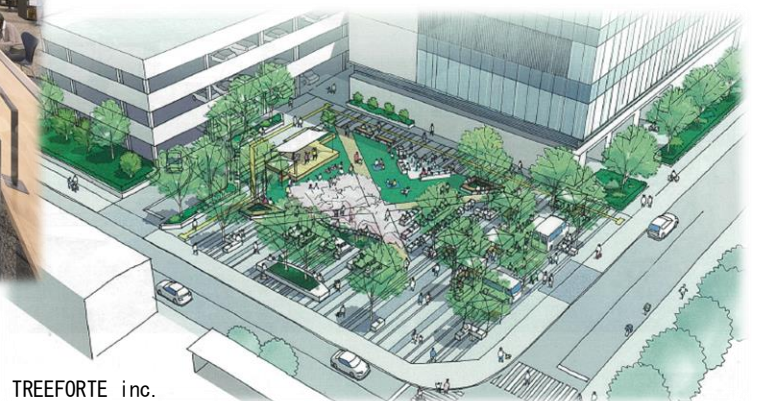

入退場自由

パネル展示

小川駅西口地区 市街地再開発

11月15日(金)
16日(土)

時間：午前11時～午後4時 ※荒天中止
場所：小川駅西口（小川駅前交番）付近

工事が進む再開発ビルや駅前広場などの施設計画を紹介するパネルや完成予想模型の展示などを行います。

開催場所

※駐車場はありません。

内容

- ①再開発ビル、駅前広場、区画道路の施設計画
- ②関連事業（新公共施設、地下自転車駐車場）の施設計画
- ③完成予想模型
- ④工事の進捗状況と今後の予定
- ⑤小川駅東西自由通路の整備について
（デザインコンセプトのアンケートなど）

小川駅西口新公共施設（イメージ）

TREEFORTE inc.

（仮称）小川にぎわい広場（イメージ）

[問い合わせ先]

小川駅西口地区市街地再開発組合 事務局
〒187-0035 東京都小平市小川西町4丁目
14番27号NMCビル2階
電話：042(386)4625